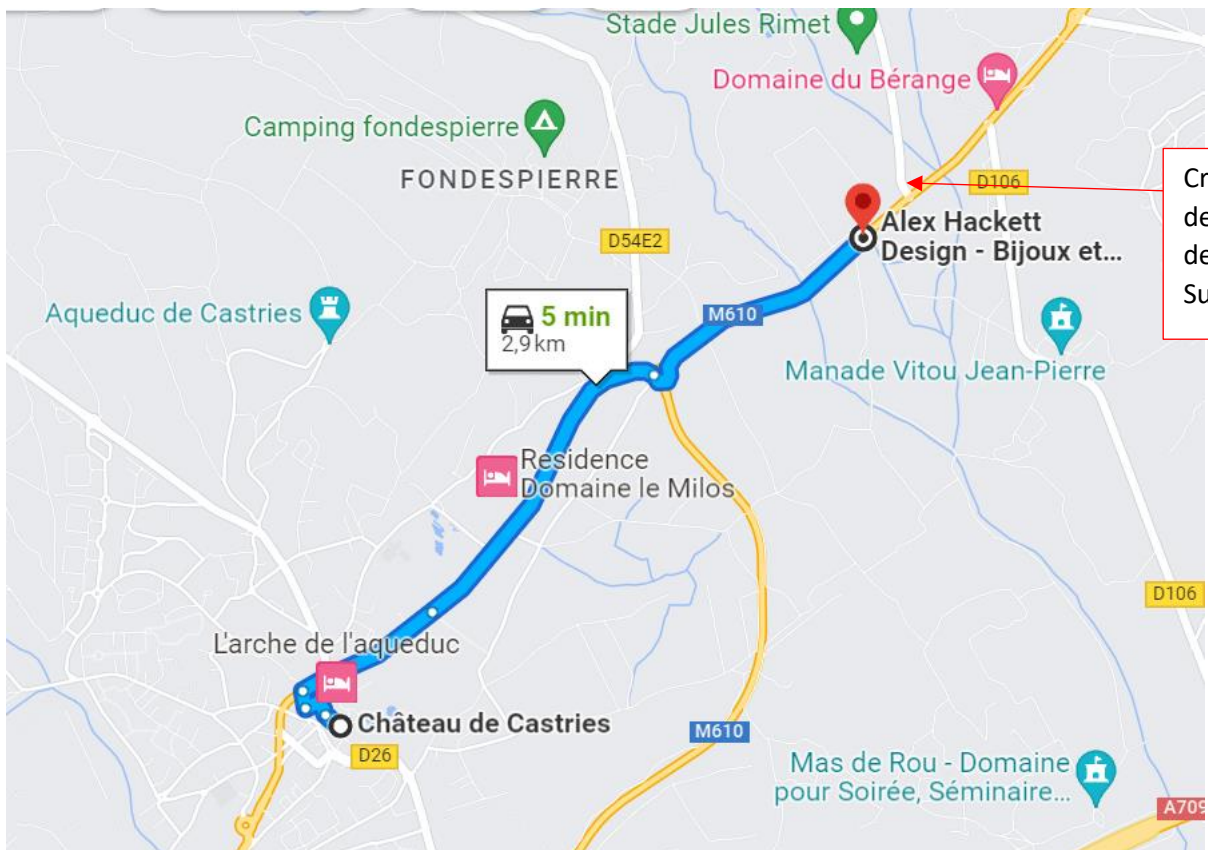

PLAN D'ACCES POUR LA VISITE DE L'ATELIER D'ALEX HACKETT
Alex Hackett Design - Bijoux et décoration florale
Domaine. De Fontmagne, 34160 Castries

Croisement
de la route
de
Sussargues

Croisement de la route de Sussargues

Croisement de la route de Sussargues

En venant de Castries

Château de Fontmagne

Château de Fontmagne

Château de Fontmagne

ALEX HACKETT