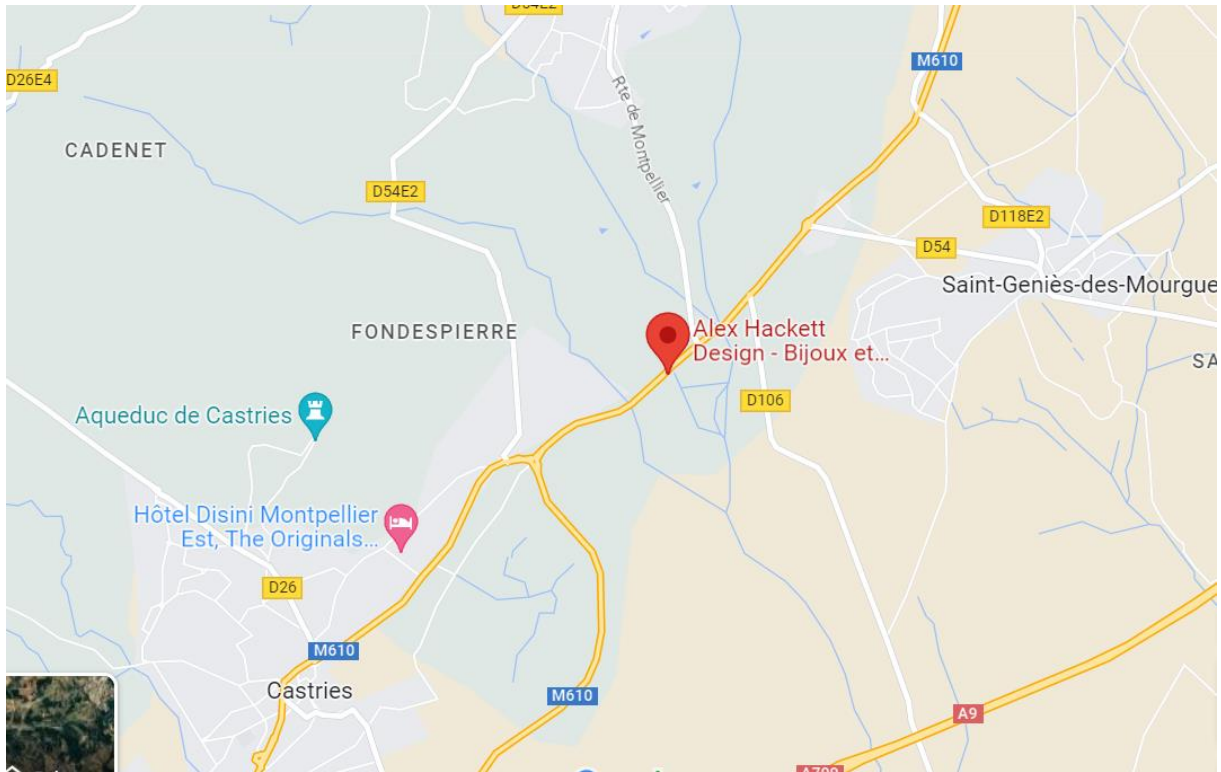

PLAN D'ACCES POUR LA VISITE DE L'ATELIER D'ALEX HACKETT
Alex Hackett Design - Bijoux et décoration florale
Domaine. De Fontmagne, 34160 Castries

Croisement
de la route
de
Sussargues

Croisement de la route de Sussargues

Croisement de la route de Sussargues

En venant de Castries

Château de Fontmagne

Château de Fontmagne

Château de Fontmagne

ALEX HACKETT