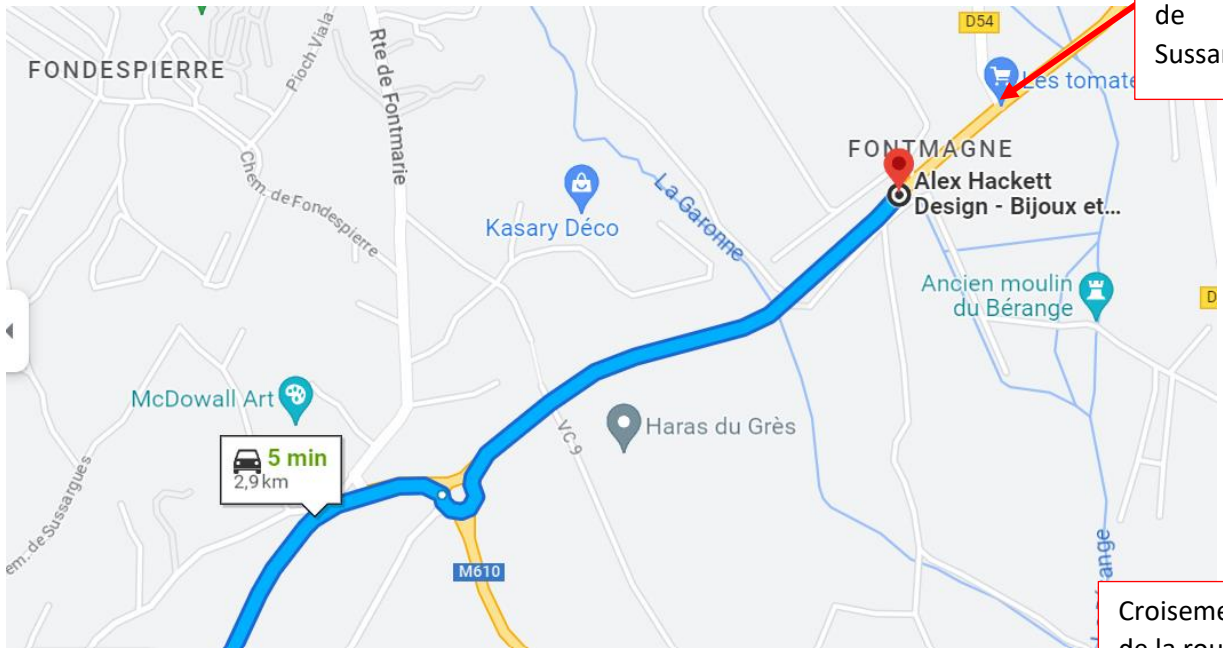

PLAN D'ACCES POUR LA VISITE DE L'ATELIER D'ALEX HACKETT
Alex Hackett Design - Bijoux et décoration florale
Domaine. De Fontmagne, 34160 Castries

Croisement
de la route
de
Sussargues

Croisement de la route de Sussargues

Croisement de la route de Sussargues

En venant de Castries

Château de Fontmagne

Château de Fontmagne

Château de Fontmagne

ALEX HACKETT